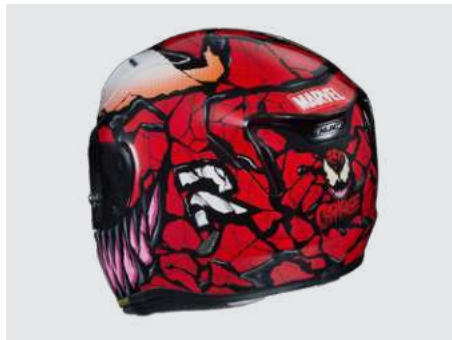

RPHA 11 PRO

MARVEL
© 2019 MARVEL

NUESTROS PRODUCTOS HJC

RPHA 11 PRO CARNAGE MC1

CATEGORÍAS: LICENSED, MARVEL, RPHA, RPHA 11 PRO

TALLES DISPONIBLES XS S M L XL XXL