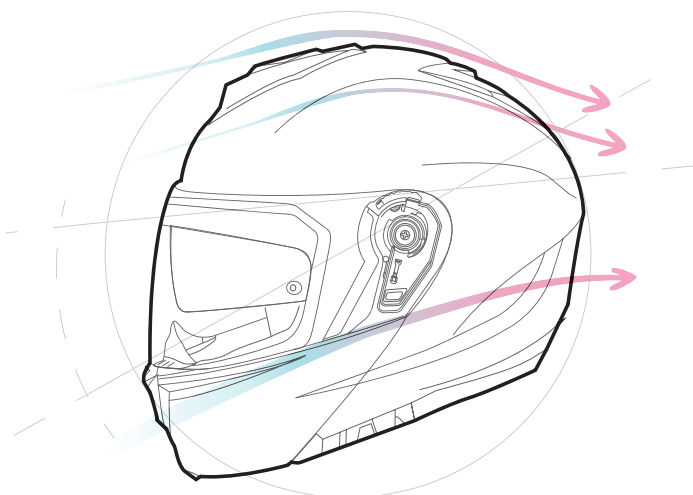

SYREX

LARK

WASCO

MAY

i90

i90 SOLID SEMI FLAT WHITE PEARL

CATEGORÍAS: i90, MODULAR

TALLES DISPONIBLES XS S M L XL XXL