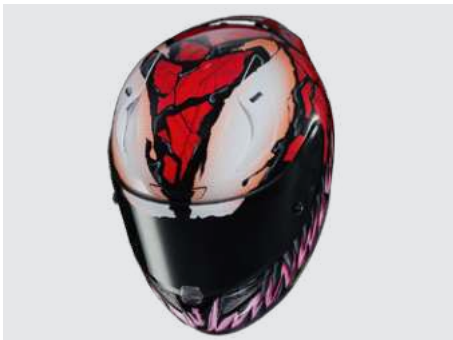

RPHA 11 PRO

MARVEL
© 2019 MARVEL

NUESTROS PRODUCTOS HJC

RPHA 11 PRO CARNAGE MC1

CATEGORÍAS: LICENSED, MARVEL, RPHA, RPHA 11 PRO

TALLES DISPONIBLES XS S M L XL XXL