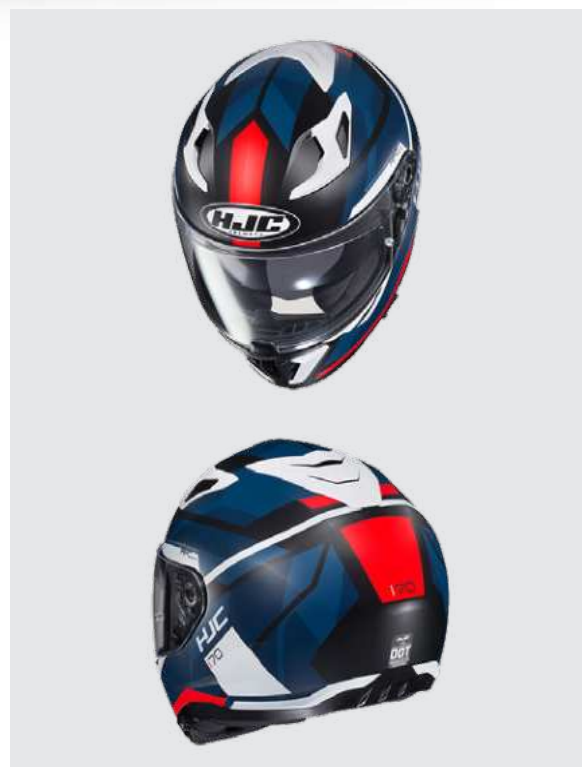

SOLID

ELIM

LONEX

i70

-
-
-
-
-
-
-
-
-
-
-

i70

i70 SOLID SEMI FLAT BLACK

CATEGORÍAS: FULL-FACE, i70

TALLES DISPONIBLES XS S M L XL XXL

i70 SOLID SEMI FLAT PEARL

CATEGORÍAS: FULL-FACE, i70

TALLES DISPONIBLES XS S M L XL XXL

i70

i70 ELIM MC1SF

CATEGORÍAS: FULL-FACE, i70

TALLES DISPONIBLES XS S M L XL XXL

i70

i70 LONEX MC1SF

CATEGORÍAS: FULL-FACE, i70

TALLES DISPONIBLES XS S M L XL XXL

i70

i70 REDEN MC5

CATEGORÍAS: FULL-FACE, i70

TALLES DISPONIBLES XS S M L XL XXL