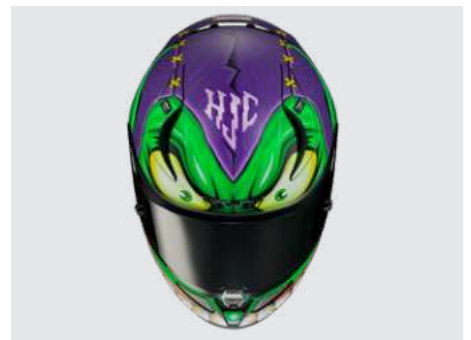

RPHA 11 PRO

MARVEL
© 2019 MARVEL

NUESTROS PRODUCTOS HJC

RPHA 11 PRO GREEN GOBLIN MC48SF

CATEGORÍAS: LICENSED, MARVEL, RPHA, RPHA 11 PRO

TALLES DISPONIBLES XS S M L XL XXL