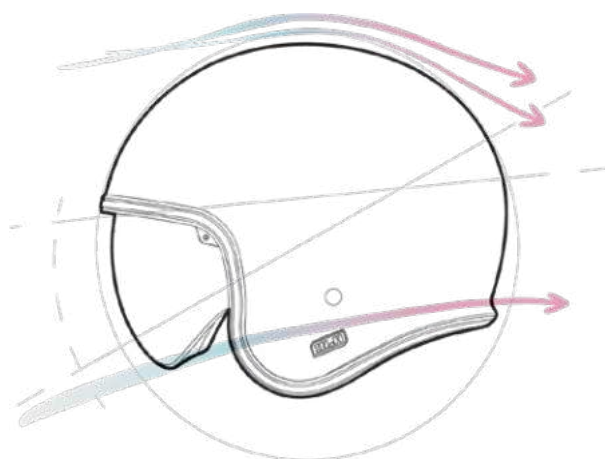

TALLES DISPONIBLES XS S M L XL XXL

i40N

i40N SOLID SEMI FLAT PEARL

CATEGORÍAS: JET i40N, ABIERTO

TALLES DISPONIBLES XS S M L XL XXL

i40N SOLID N GREY

CATEGORÍAS: JET i40N, ABIERTO

TALLES DISPONIBLES XS S M L XL XXL

SOLID

ALPI

EQUINOX

SENTI

V30

v30

V30 SOLID SEMI FLAT WHITE

CATEGORÍAS: v30, ABIERTO

TALLES DISPONIBLES XS S M L XL XXL

v30

V30 EQUINOX MC5SF

CATEGORÍAS: V30, ABIERTO

TALLES DISPONIBLES XS S M L XL XXL

V30 EQUINOX MC7SF

CATEGORÍAS: V30, ABIERTO

TALLES DISPONIBLES XS S M L XL XXL