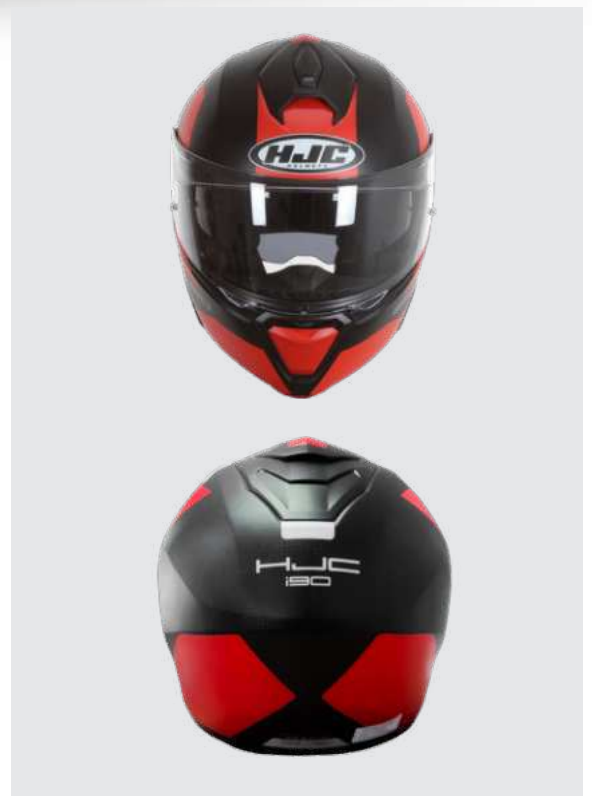

TALLES DISPONIBLES XS S M L XL XXL

i90

i90 HOLLEN MC4HSF

CATEGORÍAS: i90, MODULAR

TALLES DISPONIBLES XS S M L XL XXL

i90

i90 SYREX MC1SF

CATEGORÍAS: i90, MODULAR

TALLES DISPONIBLES XS S M L XL XXL

SOLID

v90

v90

v90 SOLID PEARL WHITE

CATEGORÍAS: v90, MODULAR, REBATIBLE

TALLES DISPONIBLES XS S M L XL XXL

v90 SOLID GREY